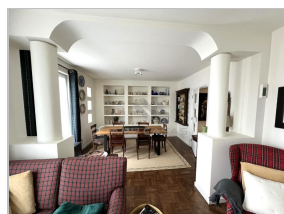

Venda Moradia T4

Ref. LP28122023

Ílhavo

Ílhavo (São Salvador)

Estado: Renovado

Área Útil: 134 m²

Ano Construção: 1968

Quartos: 4

Área Bruta: 295 m²

Certificado Energético: F

WC: 3

Área Terreno: 740 m²

490.000 €

(A aguardar reportagem fotográfica)

Apresento esta encantadora moradia, verdadeiro refúgio de conforto e estilo. Com uma fachada elegante e jardins bem cuidados, a casa recebe os seus moradores com um charme acolhedor.

No rés do chão, somos recebidos por uma espaçosa sala de estar que se estende até uma acolhedora biblioteca, onde uma lareira com recuperador de calor adiciona calor e charme ao

(Chamada para a rede fixa nacional)

Luísa Pereira

Alameda Silva Rocha, 3800-385 AVEIRO

AMI 17684

+351964415390 (Chamada para rede móvel nacional)

nacional)