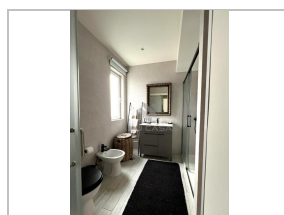

Venda Moradia T4

Ref. LP28122023

Ílhavo

Ílhavo (São Salvador)

Estado: Renovado

Área Útil: 134 m²

Ano Construção: 1968

Quartos: 4

Área Bruta: 295 m²

Certificado Energético: F

WC: 3

Área Terreno: 740 m²

490.000 €

(A aguardar reportagem fotográfica)

Apresento esta encantadora moradia, verdadeiro refúgio de conforto e estilo. Com uma fachada elegante e jardins bem cuidados, a casa recebe os seus moradores com um charme acolhedor.

No rés do chão, somos recebidos por uma espaçosa sala de estar que se estende até uma acolhedora biblioteca, onde uma lareira com recuperador de calor adiciona calor e charme ao

(Chamada para a rede fixa nacional)

Luísa Pereira

Alameda Silva Rocha, 3800-385 AVEIRO

AMI 17684

+351964415390 (Chamada para rede móvel nacional)

nacional)