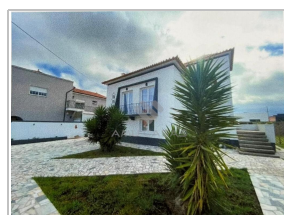

Venda Moradia T4

Ref. LP28122023

Ílhavo

Ílhavo (São Salvador)

Estado: Renovado

Área Útil: 134 m²

Ano Construção: 1968

Quartos: 4

Área Bruta: 295 m²

Certificado Energético: F

WC: 3

Área Terreno: 740 m²

490.000 €

(A aguardar reportagem fotográfica)

Apresento esta encantadora moradia, verdadeiro refúgio de conforto e estilo. Com uma fachada elegante e jardins bem cuidados, a casa recebe os seus moradores com um charme acolhedor.

No rés do chão, somos recebidos por uma espaçosa sala de estar que se estende até uma acolhedora biblioteca, onde uma lareira com recuperador de calor adiciona calor e charme ao

(Chamada para a rede fixa nacional)