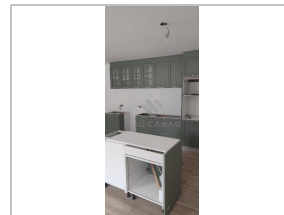

Venda Moradia T4

Ref. LP07062024

Ílhavo

Ílhavo (São Salvador)

Estado: Renovado

Área Útil: 157 m²

Ano Construção: -

Quartos: 4

Área Bruta: 177 m²

Certificado Energético: D

WC: 2

Área Terreno: 503 m²

320.000 €

Excelente moradia T4 situada em Ílhavo, Aveiro, com ótima exposição solar (nascente/sul/poente). Esta propriedade oferece bons acessos e a possibilidade de escolher alguns acabamentos nomeadamente na cozinha, permitindo personalizar o espaço ao seu gosto.

Localização:

A apenas 5 minutos da cidade de Aveiro.

A 10 minutos das praias da Barra e Costa Nova.