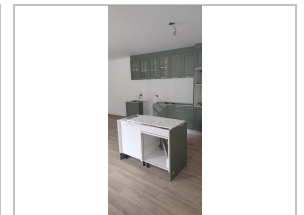

Venda Moradia T4

Ref. LP07062024

Ílhavo

Ílhavo (São Salvador)

Estado: Renovado

Área Útil: 157 m²

Ano Construção: -

Quartos: 4

Área Bruta: 177 m²

Certificado Energético: D

WC: 2

Área Terreno: 503 m²

320.000 €

Excelente moradia T4 situada em Ílhavo, Aveiro, com ótima exposição solar (nascente/sul/poente). Esta propriedade oferece bons acessos e a possibilidade de escolher alguns acabamentos nomeadamente na cozinha, permitindo personalizar o espaço ao seu gosto.

Localização:

A apenas 5 minutos da cidade de Aveiro.

A 10 minutos das praias da Barra e Costa Nova.