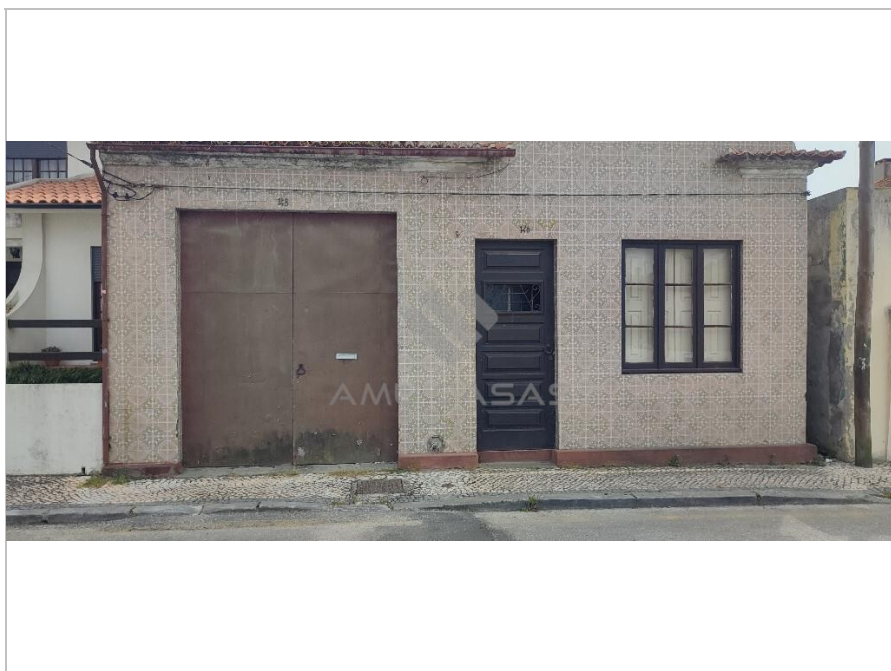

Venda Moradia T4

Ref. LP07062024A

Ílhavo

Ílhavo (São Salvador)

Estado: Para recuperar

Área Útil: 92 m²

Ano Construção: 1946

Quartos: 4

Área Bruta: -

Certificado Energético: F

WC: 1

Área Terreno: 1.322 m²

137.500 €

Esta moradia no centro de Ílhavo é uma oportunidade imperdível para quem procura um projeto de recuperação com um grande potencial de personalização e investimento

Com um terreno amplo e viabilidade de construção, além de uma localização central privilegiada, esta propriedade é ideal para famílias e investidores visionários.

Entre em contacto connosco para agendar uma visita e explorar todas as possibilidades que esta propriedade pode oferecer.